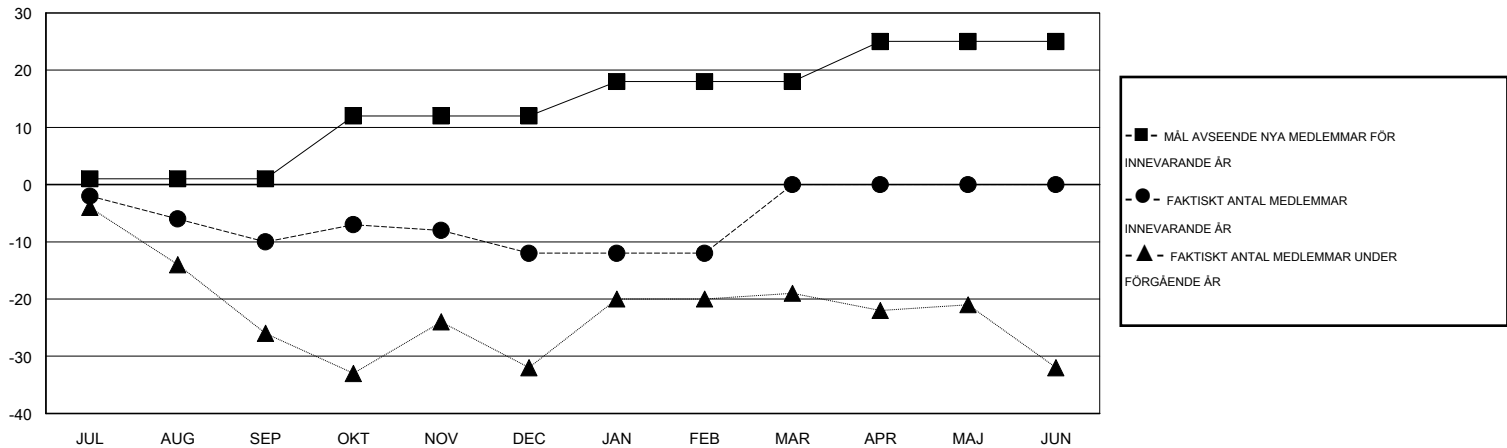

# MONTHLY MEMBERSHIP PROGRESS REPORT

District 101SM

Results as of: 2/28/2014

GMT: JØRN ANDERSEN

OMRÅDE SWEDEN

GMT KO 4

Klubbar					Medlemmar				
RESULTAT FÖR 2013-2014					RESULTAT FÖR 2013-2014				
KVARTAL	MÅL AVSEENDE NYA KLUBBAR	FAKTISKT ANTAL NYA KLUBBAR	FAKTISKT ANTAL NEDLAGDA KLUBBAR	FAKTISK NETTOÖKNING / MINSKNING	KVARTAL	MÅL AVSEENDE NYA MEDLEMMAR	FAKTISKT ANTAL NYA MEDLEMMAR TOTALT	FAKTISKT ANTAL AVFÖRDA MEDLEMMAR	FAKTISK NETTOÖKNING / MINSKNING
JUL/AUG/SEP	0	0	0	0	JUL/AUG/SEP	1	12	22	-10
OKT/NOV/DEC	0	0	0	0	OKT/NOV/DEC	11	17	19	-2
JAN/FEB/MAR	0	0	0	0	JAN/FEB/MAR	6	14	14	0
APR/MAJ/JUN	0	0	0	0	APR/MAJ/JUN	7	0	0	0

MÅL OCH FAKTISKT ANTAL NYA KLUBBAR

MÅL OCH FAKTISKT ANTAL MEDLEMMAR

NEDLAGDA KLUBBAR: 0

21 CLUBS OF 38 TOG UPP EN ELLER FLER NYA MEDLEMMAR

KÖNSFÖRDELNING

MAN 1,016 (83.28%)  
KVINNA 204 (16.72%)

AVFÖRDA MEDLEMMAR