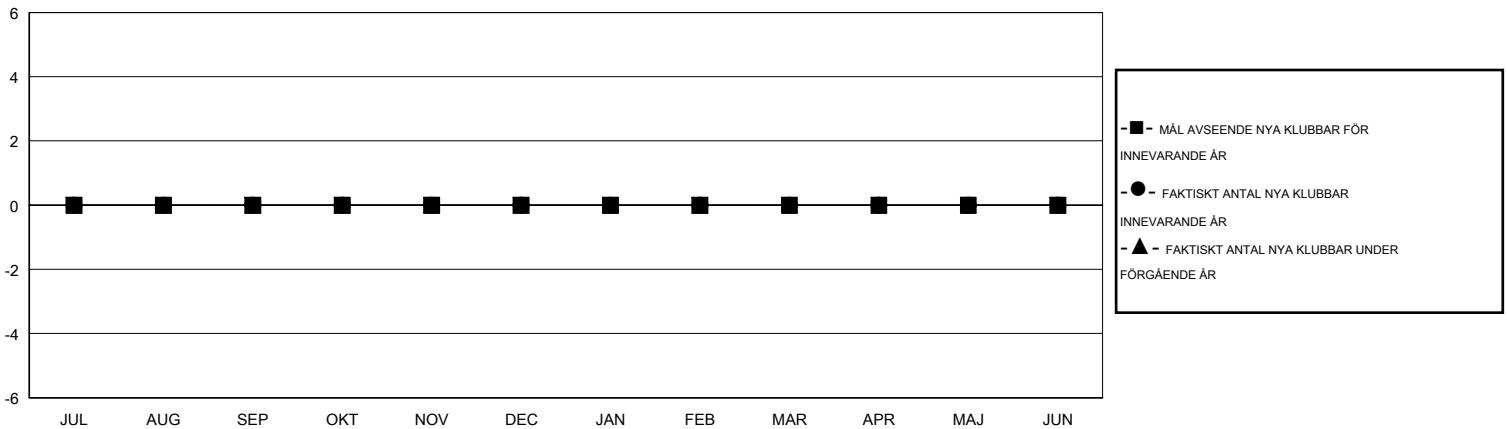

# MONTHLY MEMBERSHIP PROGRESS REPORT

District 101SM

Results as of: 2/28/2014

GMT: JØRN ANDERSEN

OMRÅDE SWEDEN

GMT KO 4

Klubbar					Medlemmar				
RESULTAT FÖR 2013-2014					RESULTAT FÖR 2013-2014				
KVARTAL	MÅL AVSEENDE NYA KLUBBAR	FAKTISKT ANTAL NYA KLUBBAR	FAKTISKT ANTAL NEDLAGDA KLUBBAR	FAKTISK NETTOÖKNING / MINSKNING	KVARTAL	MÅL AVSEENDE NYA MEDLEMMAR	FAKTISKT ANTAL NYA MEDLEMMAR TOTALT	FAKTISKT ANTAL AVFÖRDA MEDLEMMAR	FAKTISK NETTOÖKNING / MINSKNING
JUL/AUG/SEP	0	0	0	0	JUL/AUG/SEP	1	12	22	-10
OKT/NOV/DEC	0	0	0	0	OKT/NOV/DEC	11	17	19	-2
JAN/FEB/MAR	0	0	0	0	JAN/FEB/MAR	6	14	14	0
APR/MAJ/JUN	0	0	0	0	APR/MAJ/JUN	7	0	0	0

MÅL OCH FAKTISKT ANTAL NYA KLUBBAR

MÅL OCH FAKTISKT ANTAL MEDLEMMAR

NEDLAGDA KLUBBAR: 0

21 CLUBS OF 38 TOG UPP EN ELLER FLER NYA MEDLEMMAR

KÖNSFÖRDELNING

MAN 1,016 (83.28%)  
KVINNA 204 (16.72%)

AVFÖRDA MEDLEMMAR